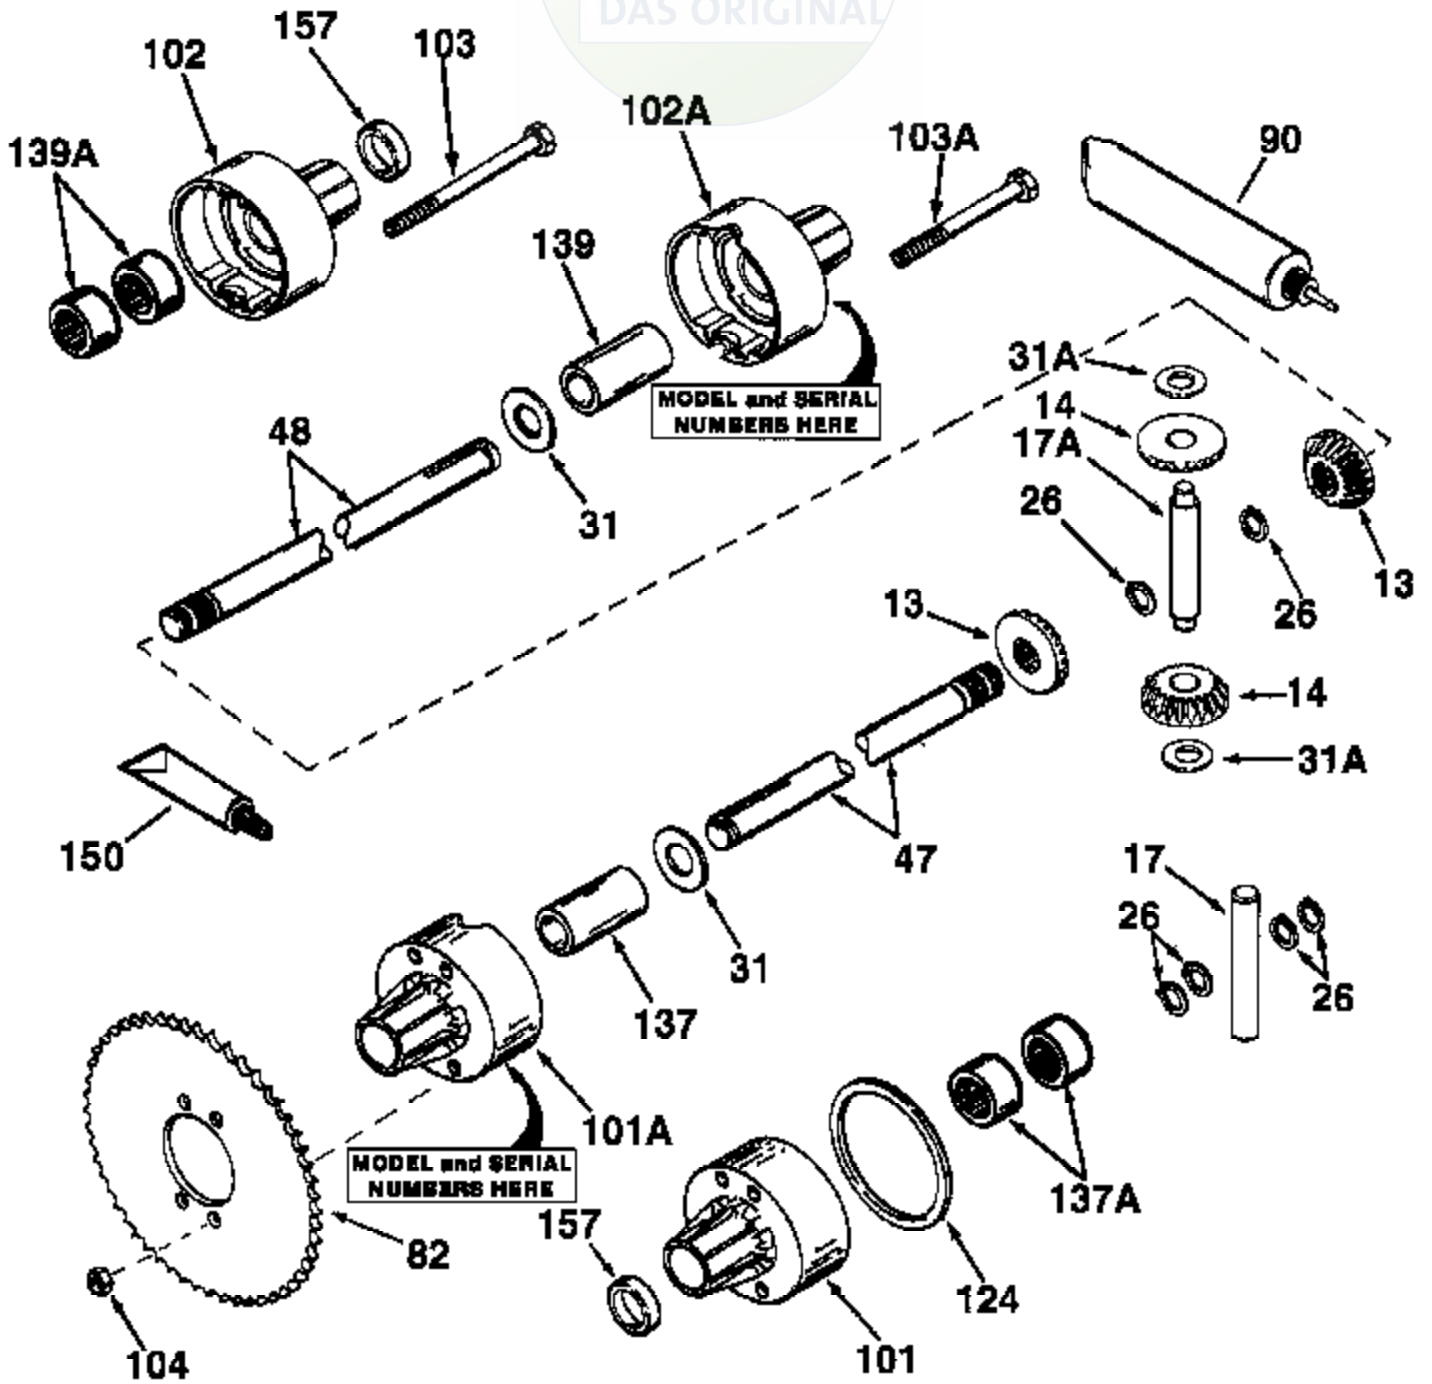

JOIST

SICHER IST DAS:
DAS ORIGINAL

Ref #	Part Number	Qty	Description
13	778368	2	Bevel Gear (13 teeth) (Incl. 14)
14	778368	2	Bevel Pinion (13 teeth) (Incl. 13)
17	786040	1	Drive Pin
26	792125	4	Retaining Ring (pkg of 2)
31A	780096	2	Flat Washer .625 ID x .057W
31	780001	2	Flat Washer .750 ID x .056W
82	786041A		Optional Sprocket 45-teeth 7.389 OD
82	786042		Optional Sprocket 40-teeth 6.650 OD
82	786043		Optional Sprocket 54-teeth 8.823 OD
82	786051		Optional Sprocket 60-teeth 9.841 OD
82	786070		Optional Sprocket 48-teeth 7.920 OD
90	788067B	1	Grease (32 oz bottle Bentonite Grease)
101	774344	1	Differential Carrier Assy (Incl. 137)
102	774345	1	Differential Carrier Assy (Incl. 139)
103	792041	4	Screw 5/16-18 x 3-3/4"
104	792042	4	Locknut 5/16-18
137	780077	1	Bushing .7505
139	780077	1	Bushing .7505

100-100-006C Page 2 of 4
Peerless #1

47 	48 	47L 	48L
47A 	48A 	47M 	48M
47B 	48B 	47N 	48N
47C 	48C 	47P 	48P
47D 	48D 	47Q 	48Q
47E 	48E 	47R 	48R
47F 	48F 	47S 	48S
47G 	48G 	47T 	48T
47H 	48H 	47U 	48U
47I 	48I 	47V 	48V
47J 	48J 	47W 	48W
47K 	48K 	47X 	48X

Ref #	Part Number	Qty	Description
47D	774706	1	Axle (9-1/8" long)
48D	774707	1	Axle (16-1/4" long)
